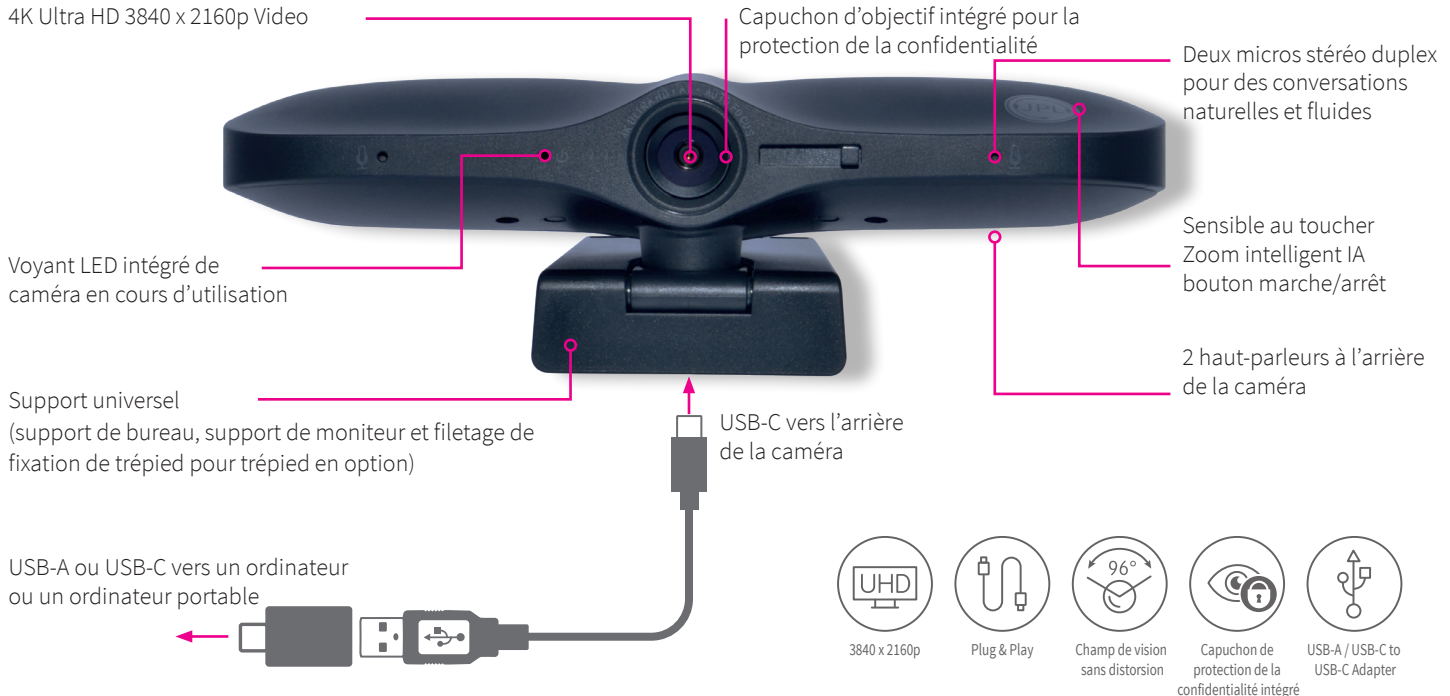

Micro duplex double, capture de voix dans un rayon de 5 m

Voyant LED intégré de caméra en cours d'utilisation

Support de bureau/support de moniteur à angles multiples (ainsi que l'option filetage de fixation du trépied sur la base) permettant une rotation complète de la caméra à 360° et une inclinaison vers l'avant à 90°

Garantie limitée de 3 ans\*

Optimisé pour travailler avec :

La mini barre de son vidéo pour salle de conférence **JPL Spitfire** est livrée avec un objectif en verre Full HD, un obturateur d'objectif intégré pour la protection de la confidentialité et un adaptateur USB-A vers USB-C pour permettre une connexion optionnelle à n'importe quel périphérique USB-C.

## Présentation

Caractéristiques	4K UHD 3840 x 2160p
	Capuchon d'objectif intégré pour la protection de la confidentialité
	Solution de travail hybride pour le bureau, la maison, l'école ou l'université
	Double micro duplex, capture de voix dans un rayon de 5 m
	Voyant LED intégré de caméra en cours d'utilisation
	Connectivité USB 2.0 de type A
	Connectivité USB de type C avec adaptateur USB-A à USB-C inclus
	Support de bureau, support de moniteur ou option trépied
	Rotation complète de la caméra à 360°, comprenant une inclinaison de 90° pour une visualisation sur le bureau
	Correction automatique de faible luminosité
	AEC – Suppression d'écho automatique
	ANS – Suppression automatique du bruit
	Étui de transport renforcé, mini trépied et support mural inclus
Certifications	UKCA, CE, FCC, RoHS, REACH
Dimensions	160 mm de large
Garantie	Garantie limitée de 3 ans* (garantie de réparation ou de remplacement standard de 2 ans plus une 3e année de couverture pour la caméra uniquement)
Minimum de commande	Carton d'expédition principal: 20
SKU:	575-350-001
EAN:	5060126958901