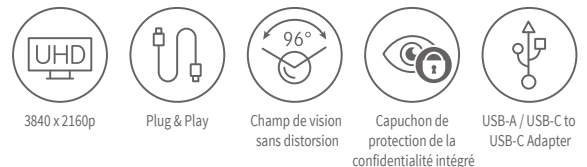

La mini barre de son vidéo pour salle de conférence **JPL Spitfire** est livrée avec un objectif en verre Full HD, un obturateur d'objectif intégré pour la protection de la confidentialité et un adaptateur USB-A vers USB-C pour permettre une connexion optionnelle à n'importe quel périphérique USB-C.

4K Ultra HD 3840 x 2160p Vidéo